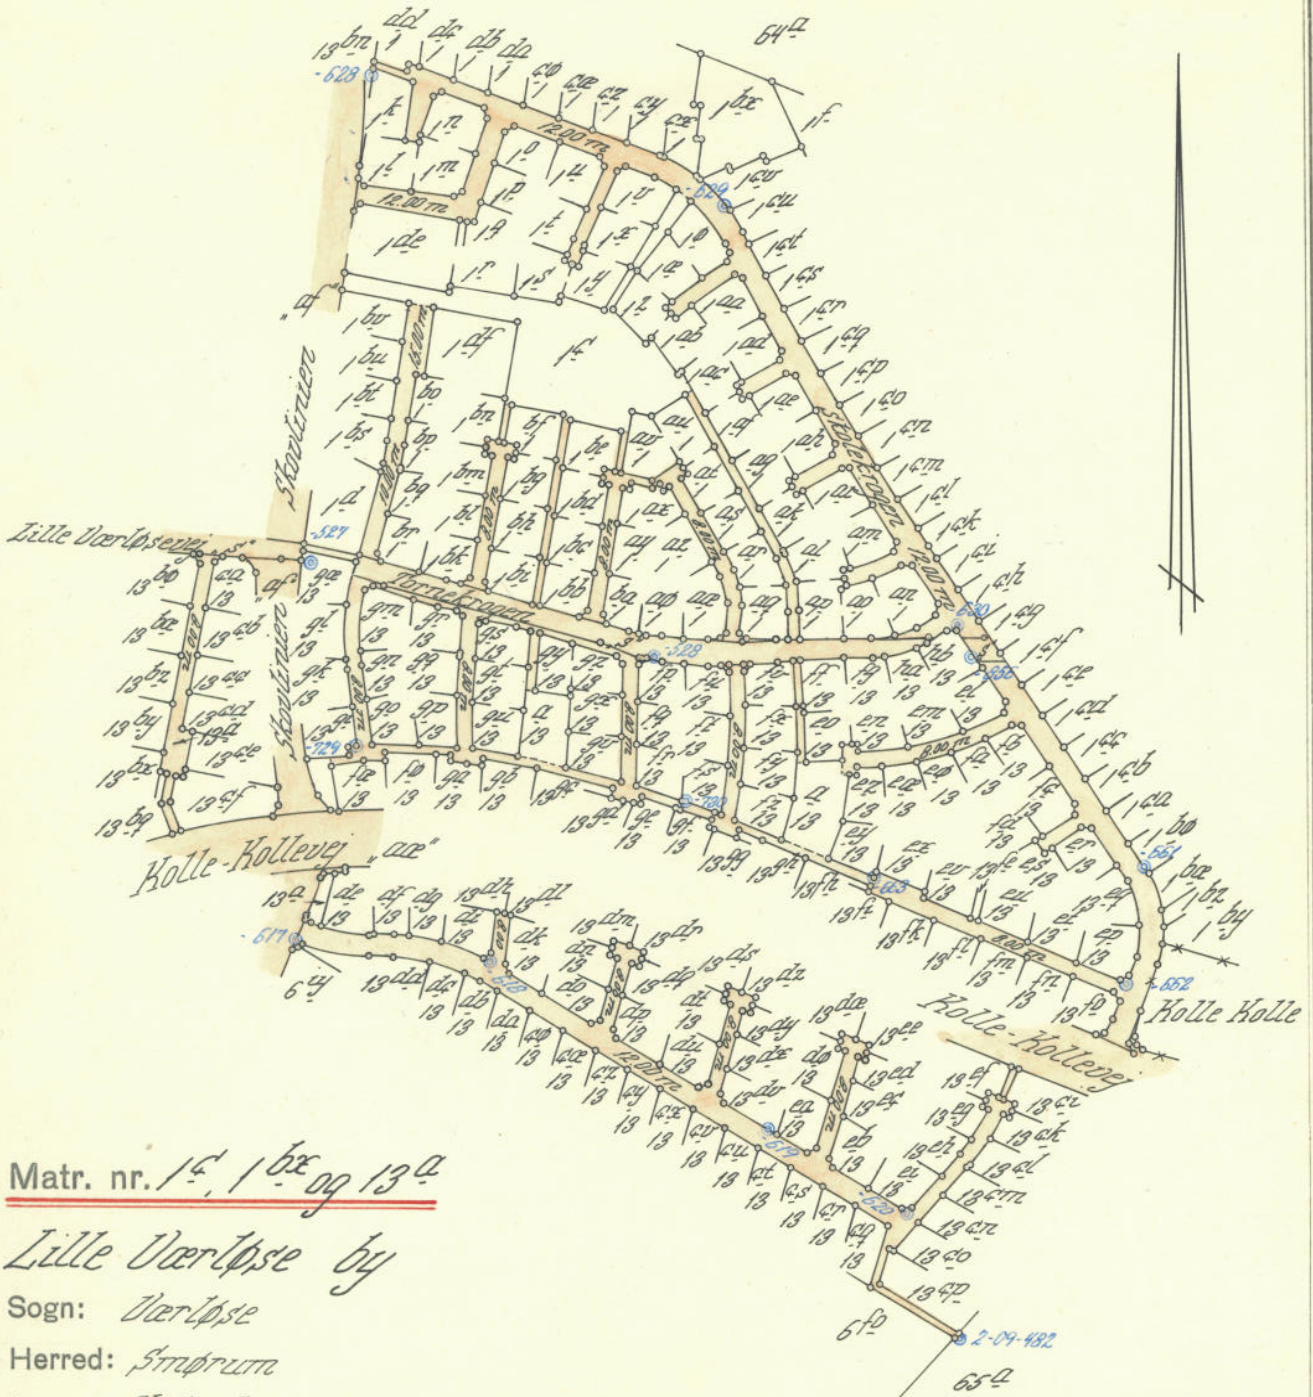

den 1/12 1976. *Kag*

Matr. nr. 14, 1bx og 13a

Lille Værtløse by

Sogn: Værtløse

Herred: Strømrup

Amt: Københavns

Areal: matr. nr. 14: 21092 m<sup>2</sup> heraf vej 14340 m<sup>2</sup>

" " 1bx: 2436 m<sup>2</sup>

" " 13a: 21578 m<sup>2</sup> heraf vej 18767 m<sup>2</sup>

Overensstemmende med matrikelkortet

Matrikeldirektoratet, den 9 febr. 1976

*Quarantius*  
Gudrun Friis  
kartograf

Udfærdiget år 1976

Kopieret efter en kopi af matrikelkortet